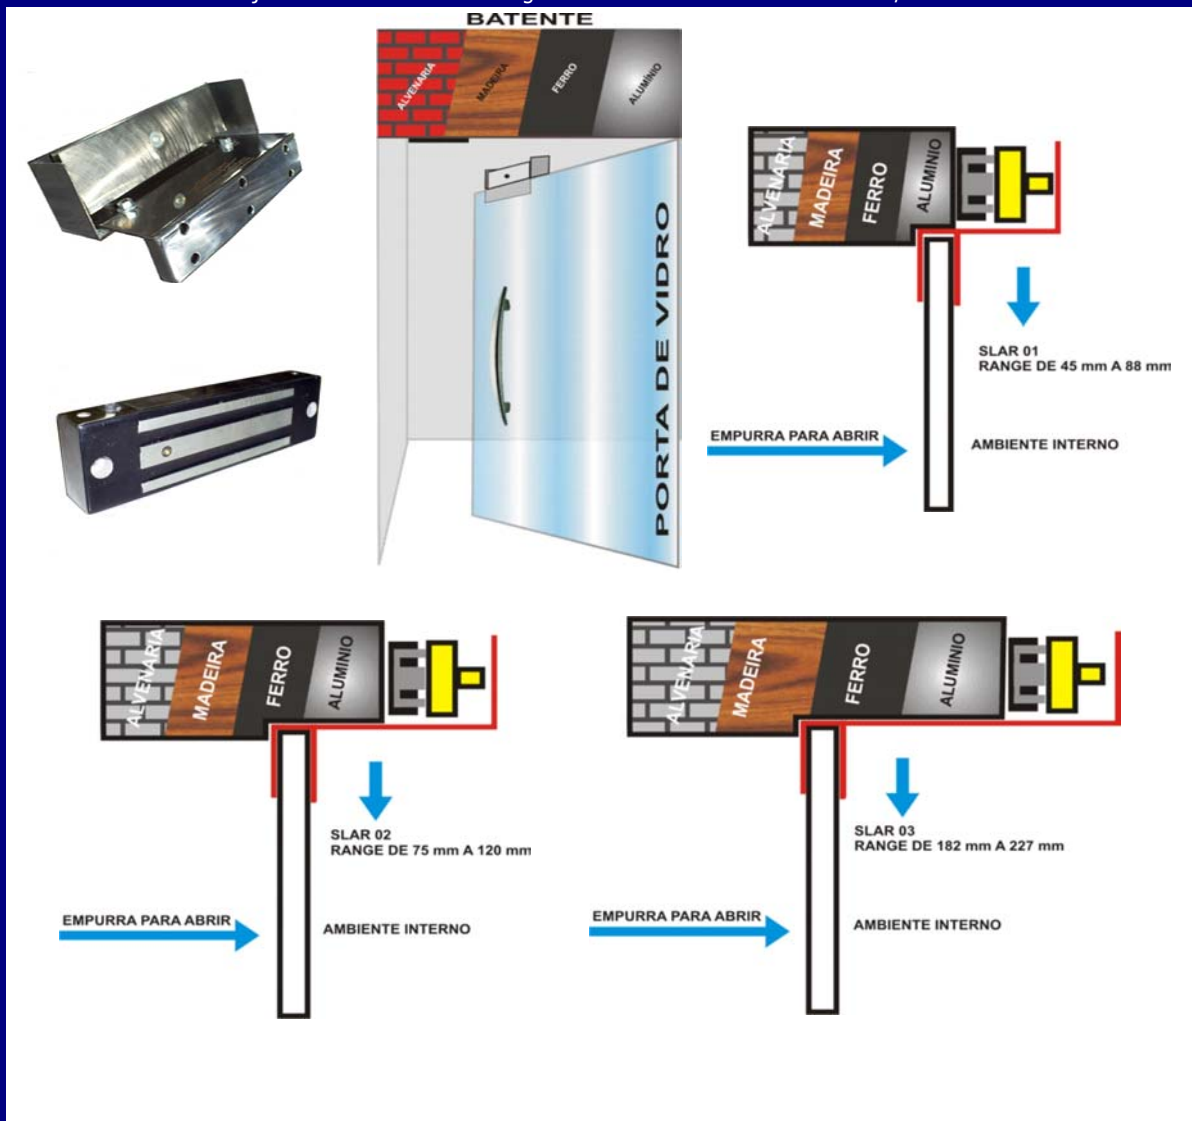

KIT SLARV REGULÁVEL P/ PORTAS DE VIDRO - INOX POLIDO

O KIT SLARV foi desenvolvido para atender as portas e batentes fora de padrão, permitindo ajustar o suporte de acordo com a aplicação desejada, foram desenvolvidos 03 modelos com a nomenclatura (SLARV1,2 e 3) veja na tabela abaixo a range de abertura que se adequa melhor ao seu projeto. Aplicação quando a porta abre para dentro do ambiente e a fechadura fica do lado. Acompanha no kit: Suporte, Fechadura, Parafusos, Buchas, Cortiça Emborrachada e Atraque

Código	Descrição
KIT SLAR1V 120	SUP. Ajustável 050 a 070 mm - range de abertura + Fechadura 120 KGF S/ SENSOR
KIT SLAR2V 120	SUP. Ajustável 050 a 095 mm - range de abertura + Fechadura 120 KGF S/ SENSOR
KIT SLAR3V 120	SUP. Ajustável 182 a 205 mm - range de abertura + Fechadura 120 KGF S/ SENSOR
KIT SLAR1V 200	SUP. Ajustável 057 a 073 mm - range de abertura + Fechadura 200 KGF S/ SENSOR
KIT SLAR2V 200	SUP. Ajustável 075 a 105 mm - range de abertura + Fechadura 200 KGF S/ SENSOR
KIT SLAR3V 200	SUP. Ajustável 183 a 210 mm - range de abertura + Fechadura 200 KGF S/ SENSOR
KIT SLAR1V 300	SUP. Ajustável 057 a 073 mm - range de abertura + Fechadura 300 KGF S/ SENSOR
KIT SLAR2V 300	SUP. Ajustável 083 a 112 mm - range de abertura + Fechadura 300 KGF S/ SENSOR
KIT SLAR3V 300	SUP. Ajustável 188 a 216 mm - range de abertura + Fechadura 300 KGF S/ SENSOR
KIT SLAR1V 400	SUP. Ajustável 057 a 073 mm - range de abertura + Fechadura 400 KGF S/ SENSOR
KIT SLAR2V 400	SUP. Ajustável 083 a 112 mm - range de abertura + Fechadura 400 KGF S/ SENSOR
KIT SLAR3V 400	SUP. Ajustável 188 a 216 mm - range de abertura + Fechadura 400 KGF S/ SENSOR
KIT SLAR1V 500	SUP. Ajustável 065 a 088 mm - range de abertura + Fechadura 500 KGF S/ SENSOR
KIT SLAR2V 500	SUP. Ajustável 093 a 120 mm - range de abertura + Fechadura 500 KGF S/ SENSOR
KIT SLAR3V 500	SUP. Ajustável 200 a 227 mm - range de abertura + Fechadura 500 KGF S/ SENSOR