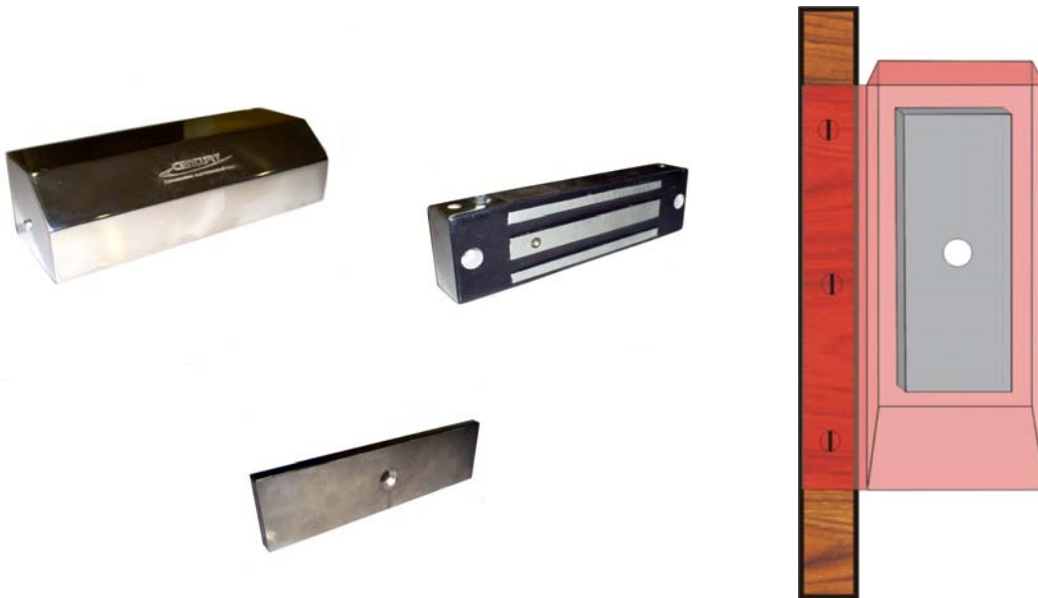

KIT DZ -DESLIZANTE FERRO/MADEIRA/ALUMÍNIO - INOX POLIDO

O Kit Deslizante simples é utilizado para folhas de portas simples para fixação do ATRAQUE, sua fixação é lateral na parte frontal da porta e a fechadura é fixada na parede.

Código	Descrição
KIT DZ 120	Suporte deslizante p/ Fixação atraque para porta + Fechadura 120 KGF S/ SENSOR
KIT DZ 200	Suporte deslizante p/ Fixação atraque para porta + Fechadura 200 KGF S/ SENSOR
KIT DZ 300	Suporte deslizante p/ Fixação atraque para porta + Fechadura 300 KGF S/ SENSOR
KIT DZ 400	Suporte deslizante p/ Fixação atraque para porta + Fechadura 400 KGF S/ SENSOR
KIT DZ 500	Suporte deslizante p/ Fixação atraque para porta + Fechadura 500 KGF S/ SENSOR

OPCIONAIS

210002	PBIN002- PUSH BOTON N/A C/ LED - 40X60 mm
230006	PLACA FIXA P/ FECHADURA OU SUPORTE
251010	FATN-1.0 FONTE DE ALIMENTAÇÃO TEMPORIZADA/NOBREKEADA. 1.0 A