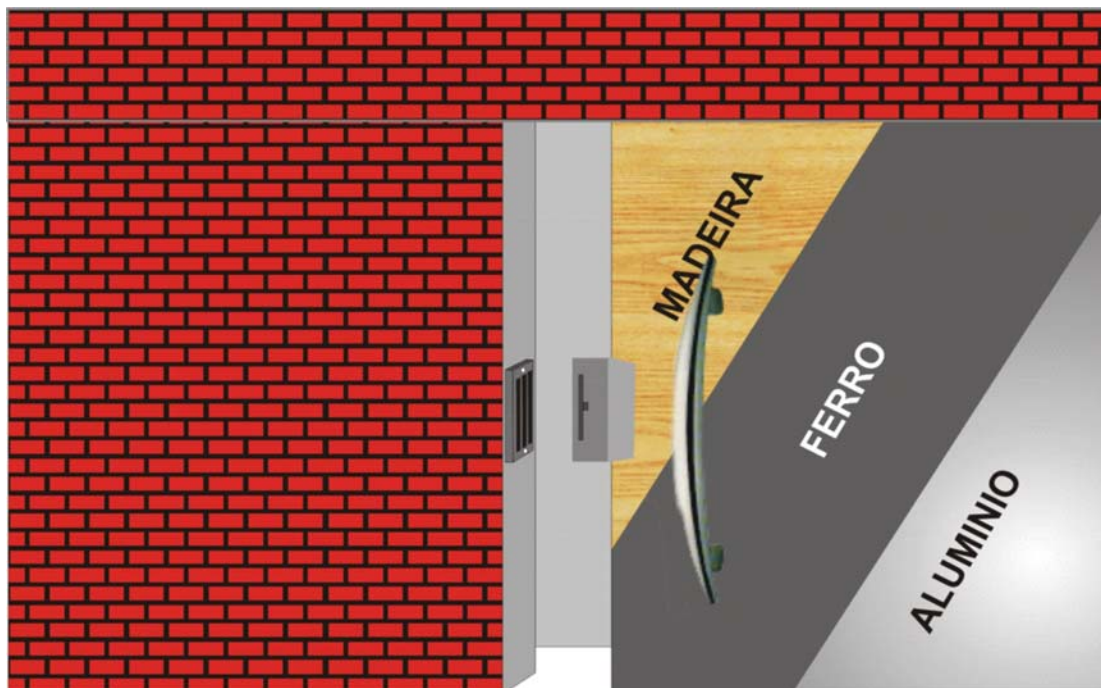

KIT DZ -DESLIZANTE FERRO/MADEIRA/ALUMÍNIO - INOX POLIDO

O Kit Deslizante simples é utilizado para folhas de portas simples para fixação do ATRAQUE, sua fixação é lateral na parte frontal da porta e a fechadura é fixada na parede.

Código	Descrição
KIT DZ 120	Suporte deslizante p/ Fixação atraque para porta + Fechadura 120 KGF S/ SENSOR
KIT DZ 200	Suporte deslizante p/ Fixação atraque para porta + Fechadura 200 KGF S/ SENSOR
KIT DZ 300	Suporte deslizante p/ Fixação atraque para porta + Fechadura 300 KGF S/ SENSOR
KIT DZ 400	Suporte deslizante p/ Fixação atraque para porta + Fechadura 400 KGF S/ SENSOR
KIT DZ 500	Suporte deslizante p/ Fixação atraque para porta + Fechadura 500 KGF S/ SENSOR