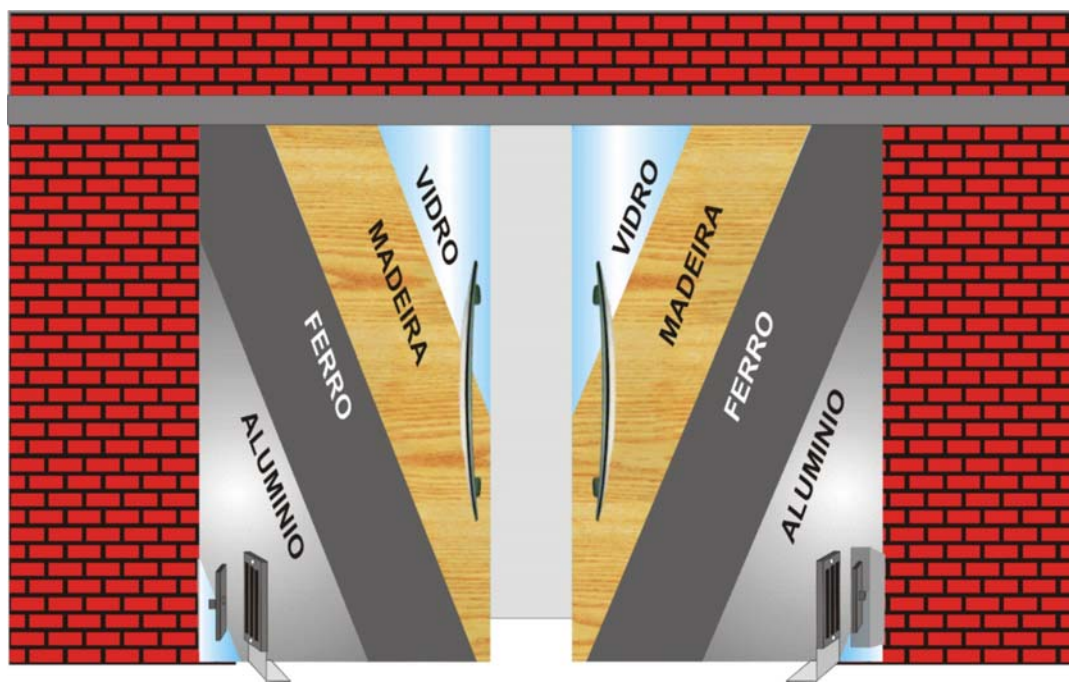

KIT DESLIZANTE DUPLO VIDRO - INOX POLIDO

Este KIT DDZV é utilizado em portas deslizantes duplas para fixação do ATRAQUE, sua fixação é lateral na parte frontal da porta quando a fechadura é fixada com um suporte L no piso. Acompanha o Kit: 2 Suportes para os Atravesamentos, 2 Suportes para as Fechaduras, 02 Fechaduras, Parafusos e Cortiça Emborrachada.

Código	Descrição
KIT DDZV 120	Suporte desliz. fixação atraque e fechadura p/ porta VIDRO + FECHADURAS 120
KIT DDZV 200	Suporte desliz. fixação atraque e fechadura p/ porta VIDRO + FECHADURAS 200
KIT DDZV300	Suporte desliz. fixação atraque e fechadura p/ porta VIDRO + FECHADURAS 300
KIT DDZV 400	Suporte desliz. fixação atraque e fechadura p/ porta VIDRO + FECHADURAS 400
KIT DDZV500	Suporte desliz. fixação atraque e fechadura p/ porta VIDRO + FECHADURAS 500

OPCIONAIS

210002	PBIN002- PUSH BOTON N/A C/ LED - 40X60 mm
251030	FATN-3.0 FONTE DE ALIMENTAÇÃO TEMPORIZADA/NOBREKEADA. 3.0 A