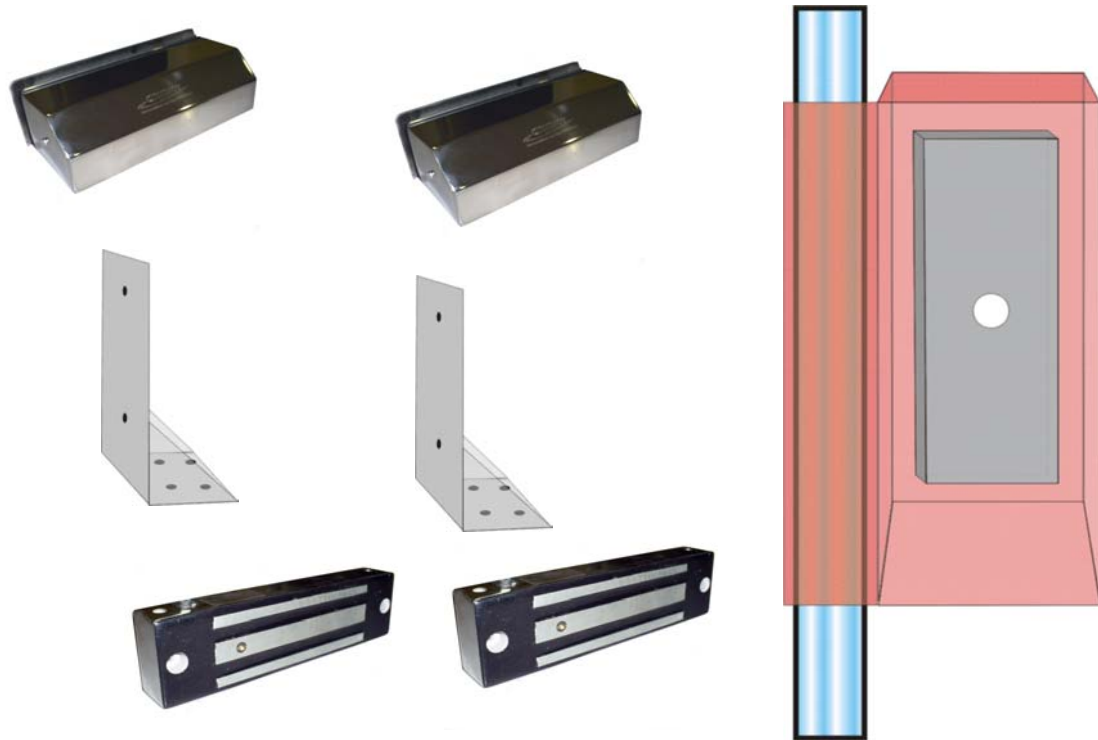

KIT DESLIZANTE DUPLO VIDRO - INOX POLIDO

Este KIT DDZV é utilizado em portas deslizantes duplas para fixação do ATRAQUE, sua fixação é lateral na parte frontal da porta quando a fechadura é fixada com um suporte L no piso. Acompanha o Kit: 2 Suportes para os Atravesamentos, 2 Suportes para as Fechaduras, 02 Fechaduras, Parafusos e Cortiça Emborrachada.

Código	Descrição
KIT DDZV 120	Suporte desliz. fixação atraque e fechadura p/ porta VIDRO + FECHADURAS 120
KIT DDZV 200	Suporte desliz. fixação atraque e fechadura p/ porta VIDRO + FECHADURAS 200
KIT DDZV300	Suporte desliz. fixação atraque e fechadura p/ porta VIDRO + FECHADURAS 300
KIT DDZV 400	Suporte desliz. fixação atraque e fechadura p/ porta VIDRO + FECHADURAS 400
KIT DDZV500	Suporte desliz. fixação atraque e fechadura p/ porta VIDRO + FECHADURAS 500

OPCIONAIS

210002	PBIN002- PUSH BOTON N/A C/ LED - 40X60 mm
251030	FATN-3.0 FONTE DE ALIMENTAÇÃO TEMPORIZADA/NOBREKEADA. 3.0 A