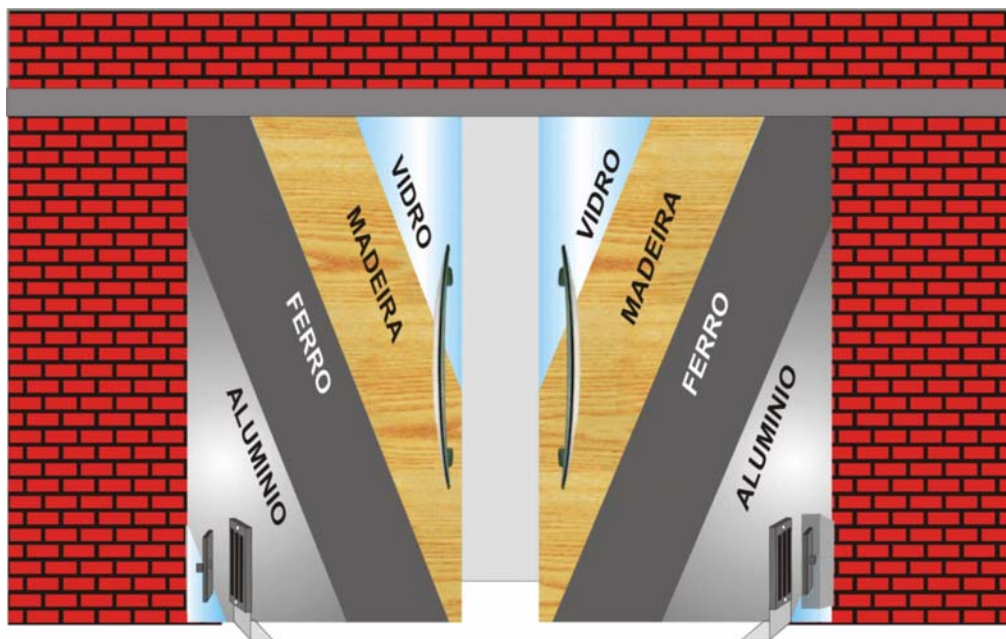

KIT "DDZ" - PARA PORTA DESLIZANTE DUPLO - FERRO/MADEIRA/ALUMÍNIO - INOX POLIDO

Este KIT DDZ é utilizado em portas deslizantes duplas para fixação do ATRAQUE, sua fixação é lateral na parte frontal da porta quando a fechadura é fixada com um suporte L no piso. Acompanha o Kit: 2 Suportes para os Atravesamentos, 2 Suportes para as Fechaduras, 02 Fechaduras, Parafusos+A6.

Código	Descrição
KIT DDZ 120	Suporte deslizante p/ Fixação atraque e fech. p/ porta + FECHADURA
KIT DDZ 200	Suporte deslizante p/ Fixação atraque e fech. p/ porta + FECHADURA
KIT DDZ 300	Suporte deslizante p/ Fixação atraque e fech. p/ porta + FECHADURA
KIT DDZ 400	Suporte deslizante p/ Fixação atraque e fech. p/ porta + FECHADURA
KIT DDZ 500	Suporte deslizante p/ Fixação atraque e fech. p/ porta + FECHADURA

OPCIONAIS

210002	PBIN002- PUSH BOTON N/A C/ LED - 40X60 mm
230006	PLACA FIXA P/ FECHADURA OU SUPORTE
251010	FATN-3.0 FONTE DE ALIMENTAÇÃO TEMPORIZADA/NOBREKEADA. 3.0 A